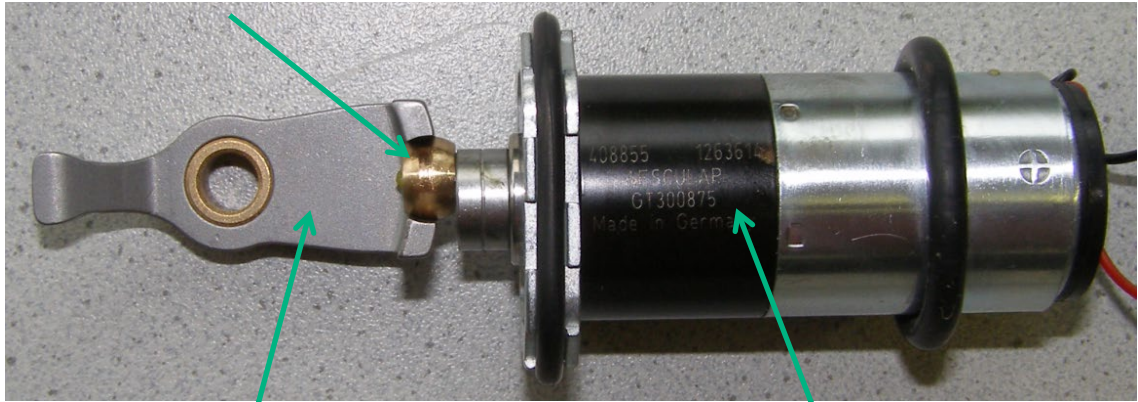

GT105415 Messerscharnier
komplett

Ersatzteilliste: GT308 FAV5 CL Hybrid

GT300802 Gehäuse oben

GT300801 Gehäuse unten mit Bolzen

TA004637 Anlaufscheibe

GT300224 Ölfilz 12x9

GT104225 Filzscheibe

TA003820 Sicherungsscheibe

Ersatzteilliste: GT308 FAV5 CL Hybrid

GT300305 Kalotte

GT300880 Schwinghebel

GT300890 Motor verpackt

GT200850 Schalterprint

TA013521 O-Ring Motor
32x3,6

TA013522 O-Ring Motor
30x2,65

TA013499 Torxschraube M3x16