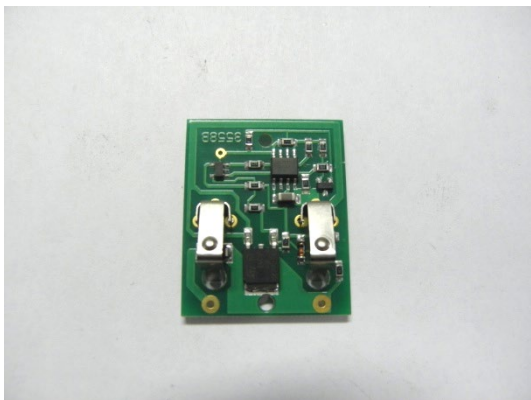

Ersatzteilliste: GT308 FAV5 CL Hybrid

GT207 Adapter inkl. Netzteil
+ Stecker UK (gelb),
USA/Japan (blau),
Australien (rot)

GT200245 Schalterrastierung

GT200248 Schiebeschalter

GT200249 Schalterkontakt

TA013517 Torxschraube M3x5,5

GT105415 Messerscharnier
komplett

Ersatzteilliste: GT308 FAV5 CL Hybrid

GT300802 Gehäuse oben

GT300801 Gehäuse unten mit Bolzen

TA004637 Anlaufscheibe

GT300224 Ölfilz 12x9

GT104225 Filzscheibe

TA003820 Sicherungsscheibe

Ersatzteilliste: GT308 FAV5 CL Hybrid

GT300305 Kalotte

GT300880 Schwinghebel

GT300890 Motor verpackt

GT200850 Schalterprint

TA013521 O-Ring Motor
32x3,6

TA013522 O-Ring Motor
30x2,65

TA013499 Torxschraube M3x16