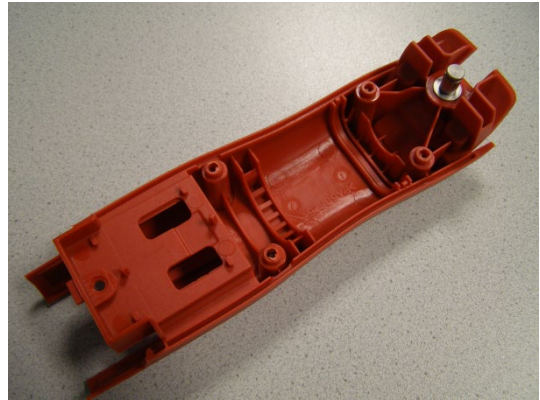

Ersatzteilliste: GT308 FAV5 CL Hybrid

GT207 Adapter inkl. Netzteil
+ Stecker UK (gelb),
USA/Japan (blau),
Australien (rot)

GT200245 Schalterrastierung

GT200248 Schiebeschalter

GT200249 Schalterkontakt

TA013517 Torxschraube M3x5,5

GT105415 Messerscharnier
komplett

Ersatzteilliste: GT308 FAV5 CL Hybrid

GT300802 Gehäuse oben

GT300801 Gehäuse unten mit Bolzen

TA004637 Anlaufscheibe

GT300224 Ölfilz 12x9

GT104225 Filzscheibe

TA003820 Sicherungsscheibe

Ersatzteilliste: GT308 FAV5 CL Hybrid

GT300305 Kalotte

GT300880 Schwinghebel

GT300890 Motor verpackt

GT200850 Schalterprint

TA013521 O-Ring Motor
32x3,6

TA013522 O-Ring Motor
30x2,65

TA013499 Torxschraube M3x16