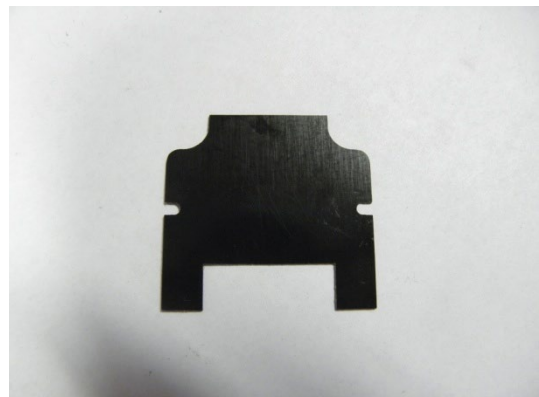

Ersatzteilliste: GH204 Elektra II

GH204337 Klebeschild

GT104213 Zugentlastung

GT104415 Schwalbenschwanz

GT104316 Hebel

GT104217 Druckfeder

GT104218 Isolierplatte

Ersatzteilliste: GH204 Elektra II