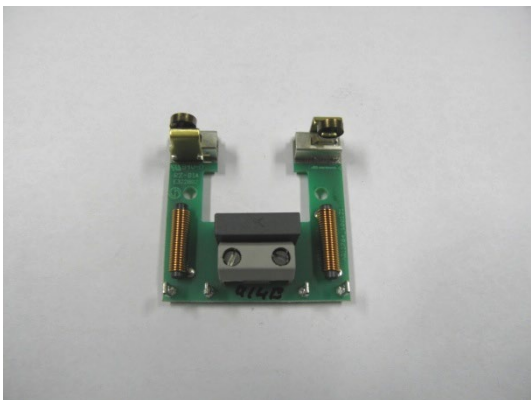

Ersatzteilliste: GH204 Elektra II

GH204337 Klebeschild

GT104213 Zugentlastung

GT104415 Schwalbenschwanz

GT104316 Hebel

GT104217 Druckfeder

GT104218 Isolierplatte

Ersatzteilliste: GH204 Elektra II

GT300224 Ölfilz

GT104225 Filzscheibe

GT104227 Aufhängebügel

GT104244 Gleitstein getempert

GT104249 Dichthaube für  
Schalter

GT104614 Kohle

Ersatzteilliste: GH204 Elektra II

GT104319 Kugellagerbuchse

GT104320 Kugellagerbuchse

GT105326 Knickschutztülle

GT104801 Gehäuse unten

GT104802 Gehäuse oben

GT104803 Luftfilter

## Ersatzteilliste: GH204 Elektra II

GT104808 Schwinghebel

GT104840 Schneckenrad

GT104850 Leiterplatte

GT104865 Anker verpackt

GT105819 Koffer und  
TA013379 Aufkleber

GT604 Ölfflasche

Ersatzteilliste: GH204 Elektra II