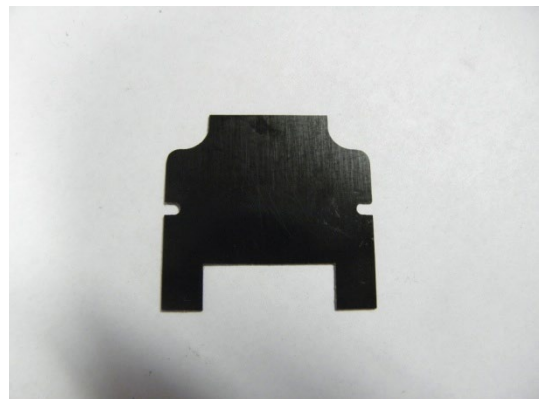

## Ersatzteilliste: GT114 Favorita Speed

GT114337 Klebeschild

GT104213 Zugentlastung

GT104415 Schwalbenschwanz

GT104316 Hebel

GT104217 Druckfeder

GT104218 Isolierplatte