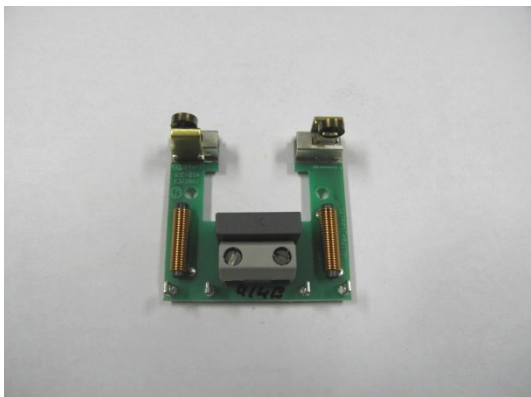

## Ersatzteilliste: GT114 Favorita Speed

GT114337 Klebeschild

GT104213 Zugentlastung

GT104415 Schwalbenschwanz

GT104316 Hebel

GT104217 Druckfeder

GT104218 Isolierplatte

## Ersatzteilliste: GT114 Favorita Speed

GT104808 Schwinghebel

GT104840 Schneckenrad

GT105819 Koffer und  
TA014898 Aufkleber

TA013520 Kabel 5 m

GT104850 Leiterplatte

GT114865 Anker verpackt