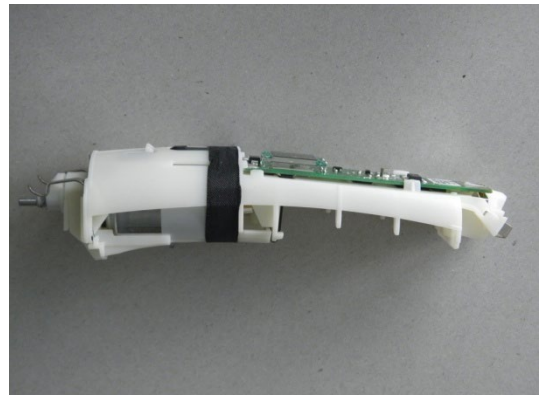

## Ersatzteilliste: GT405 Akkurata mit Lithium-Ionenakku

GT606 Scherkopf

GT410105 Lithium-Ionenakku  
(GT405104 NiMH-Akku alte Version )

GT405250 Aufsteckkammset

GT410890 Netzgerät  
EU/AU/UK/USA/JP

GT405803 Gehäuse

GT410875 Innenträger  
inkl. Motor und Platine

## Ersatzteilliste: GT405 Akkurata mit Lithium-Ionenakku

GT410880 Ladeständer

GT410805 Reinigungsbürste

GT410810 Ölflasche

GT405816 Tastknopf