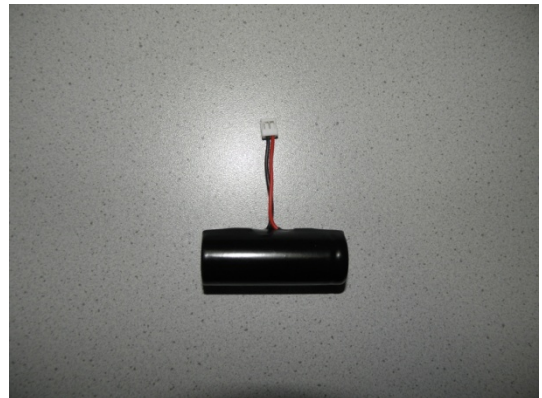

## Ersatzteilliste: GT405 Akkurata mit Lithium-Ionenakku

GT606 Scherkopf

GT410105 Lithium-Ionenakku  
(GT405104 NiMH-Akku alte Version )

GT405250 Aufsteckkammset

GT410890 Netzgerät  
EU/AU/UK/USA/JP

GT405803 Gehäuse

GT410875 Innenträger  
inkl. Motor und Platine