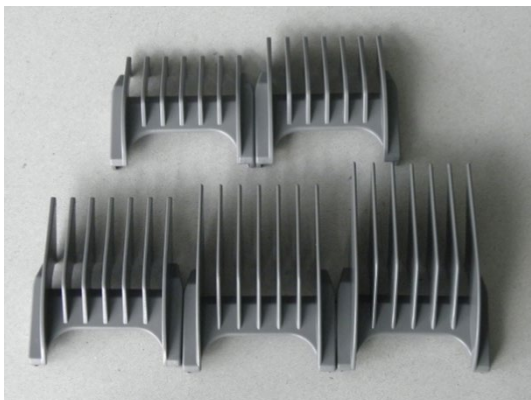

## Ersatzteilliste: GT405 Akkurata mit Lithium-Ionenakku

GT606 Scherkopf

GT410105 Lithium-Ionenakku  
(GT405104 NiMH-Akku alte Version )

GT405250 Aufsteckkammset

GT410890 Netzgerät  
EU/AU/UK/USA/JP

GT405803 Gehäuse

GT410875 Innenträger  
inkl. Motor und Platine