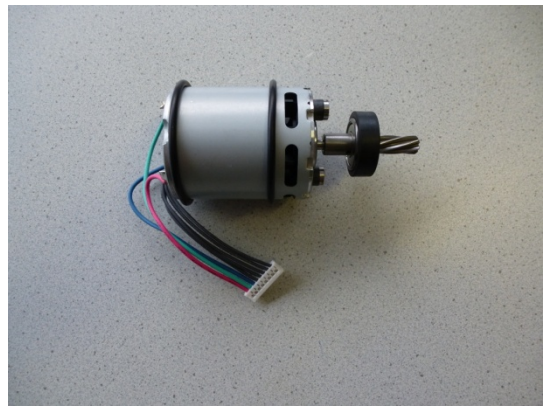

Ersatzteilliste: GT814/GT816 Econom CL für die Pferdeschur

GT367812 Stirnrad

GT367200 Scherkopfgehäuse

GT367201 Schwinger

GT367202 Schwingfederblatt

GT367203 Hülse

GT367205 Regulierschraube

Ersatzteilliste: GT814/GT816 Econom CL für die Pferdeschur

TA008295 Schaftschraube

TA010017 Schraube M4x16
Kreuzschlitz

TA005091 Flachkopfschraube M5x16

TA007765 Senkschraube M3x8

GT801 Akku

GT803 Ladestation

Ersatzteilliste: GT814/GT816 Econom CL für die Pferdeschur

GT800215 PT-Schraube

GT800240 O-Ring Motor

GT800249 Taster

GT800895 Motor komplett verp.

GT800222 Federspange komplett

GT800819 Koffer inkl.
Tiefzieheinlage und Schaum

Ersatzteilliste: GT814/GT816 Econom CL für die Pferdeschur