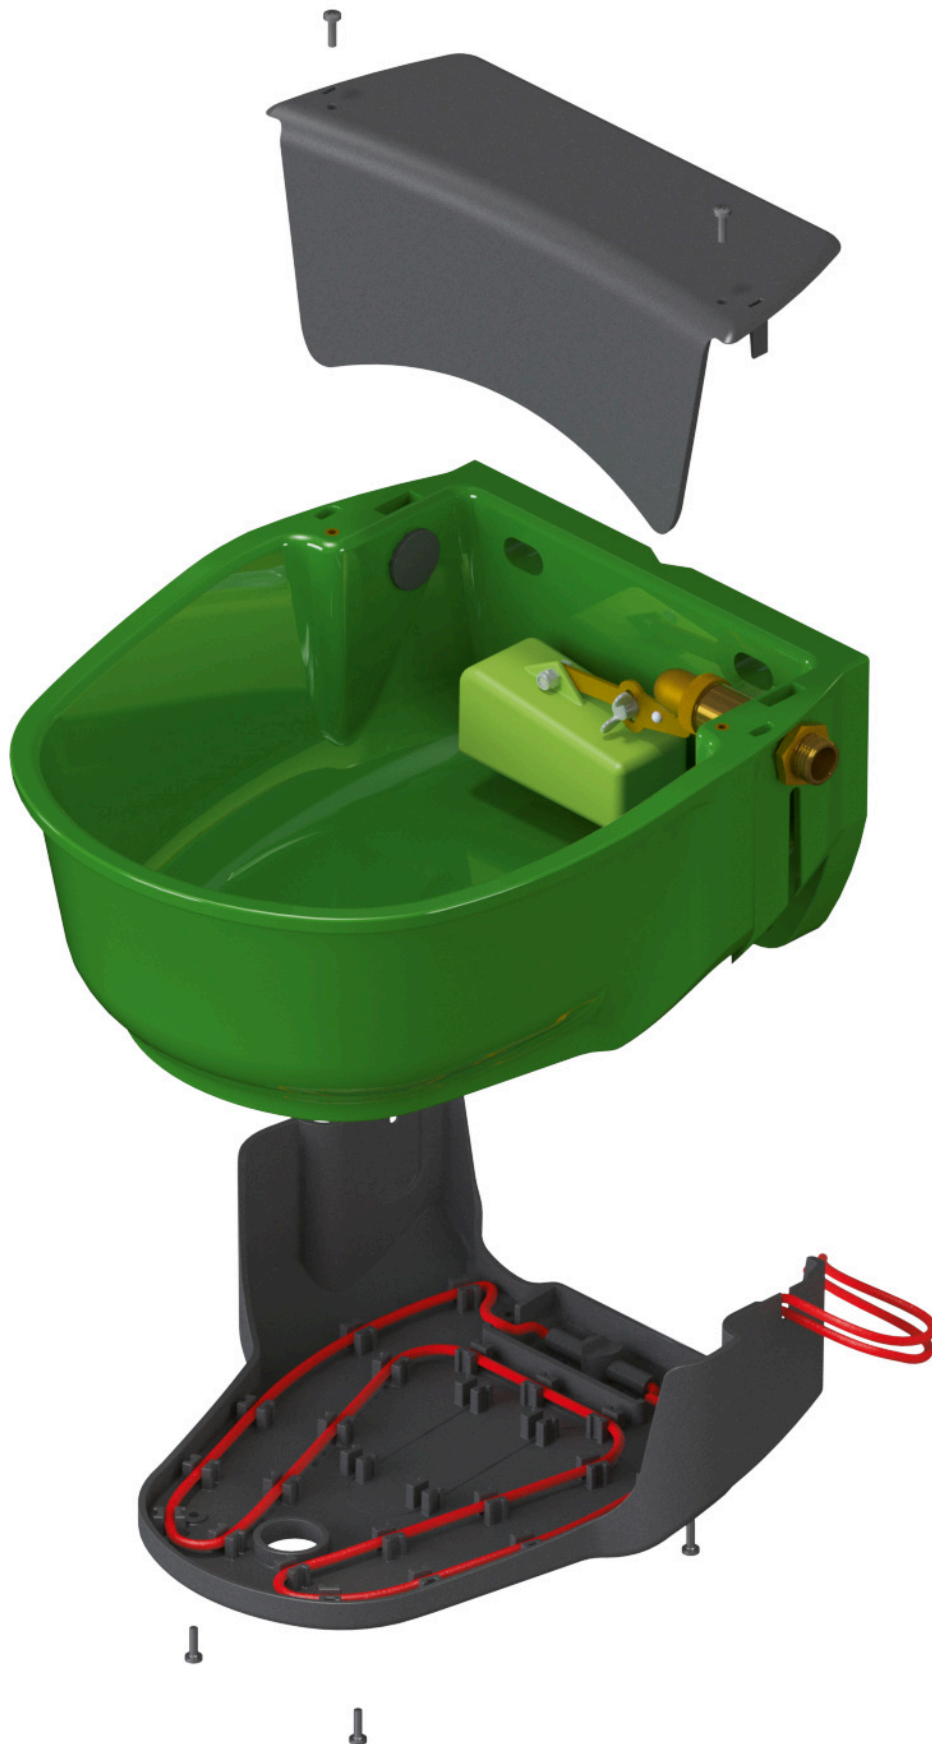

# Schwimmer-Tränkebecken heizbar SH30

Artikelinfo	
Bestellnummer	222063
Bezeichnung 1	Heizb. Schwimmer-Tränkebecken
Bezeichnung 2	SH30-24V
Versions Code	NEU

## Einzelteileübersicht / Explosionszeichnung

## Ersatzteilliste

Abbildung	Positionsnummer	Menge	Einheit	Artikelnr.	Bezeichnung
		1	ST	222046	Heizkabel für 222045, 222063 30 Watt, 24V
		1	ST	2220405	Auslassstopfen 1 St
		1	ST	22192	Ventil m. Schwimmer, Hochdruck für 22190, 22195, 22172, grün
		1	ST	222066	Schwimmerabdeckung grau für S30 + SH30
		1	ST	222062-2	Heizkabelabdeckung für SH30
		1	ST	222062-5	Dichtstopfen für Ventilbohrung für SH30
		1	ST	222062-4	Dichtring für Schwimmerventil SH30
				221926	Düse 2,5mm, Kunststoff für Schwimmer 22192 grün
				221927	Gummidichtstopfen Ø15x6mm für 22192 & 22182 (ab 2011)