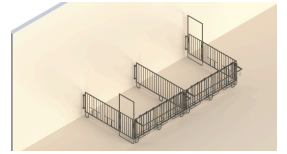

Modulare Zaunaufstallung Doppelset für 2 x 5er Kälbergruppe

Artikelinfo	
Bestellnummer	14489
Bezeichnung 1	Doppelset f. 2x5er-Kälbergrup.
Bezeichnung 2	mit Wandbefestigung
Versions Code	

Abbildung	Positionsnummer	Menge	Einheit	Artikelnr.	Bezeichnung
				14526	Troghalter für 3268
				14495	Wandhalterung mod. Zaunaufstallung
				14545-0	Zubehör für Tränkeimerhalter 14545
				14545-2	Tränkeimerhalter für 14545
				14522-15	Schraubensatz Type D für 14522-1 , Mod. 2020
				14522-16	Schraubensatz Type E 14522-2u.14522-4, mod 2020

Abbildung	Positionsnummer	Menge	Einheit	Artikelnr.	Bezeichnung
				14522-3	Verschlussstab f. Seitengitter kurz Premium XL / XXL

Abbildung	Positionsnummer	Menge	Einheit	Artikelnr.	Bezeichnung
				14522-4	Türelement, komplett mit Verschluss Premium XL/XXL
				14522-8	Verbindungsstange Zaun, Premium XL/XXL
				14522-9	Verbindungselement Mod.2020 Seitengitter / Fressgitter
				14542-1	Fanggitter, zusammengebaut Premium XXL (7 Plätze)
				14542-2	Seitengitter, kurz XXL Premium
				14542-5	Seitengitter, lang XXL Premium