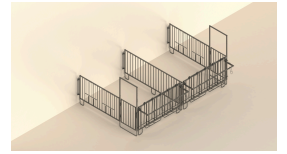

# Modulare Zaunaufstallung Doppelset für 2 x 3er Kälbergruppe

Artikelinfo	
Bestellnummer	14488
Bezeichnung 1	Doppelset f. 2x3er-Kälbergrup.
Bezeichnung 2	mit Wandbefestigung
Versions Code	

Abbildung	Positionsnummer	Menge	Einheit	Artikelnr.	Bezeichnung
				14526	Troghalter für 3268
				14495	Wandhalterung mod. Zaunaufstallung
				14522-1	Fanggitter Premium XL f. 14522 und 14523 (5 Plätze)
				14522-15	Schraubensatz Type D für 14522-1 , Mod. 2020
				14522-16	Schraubensatz Type E 14522-2u.14522-4, mod 2020

Abbildung	Positionsnummer	Menge	Einheit	Artikelnr.	Bezeichnung
				14522-3	Verschlussstab f. Seitengitter kurz Premium XL / XXL

---

Abbildung	Positionsnummer	Menge	Einheit	Artikelnr.	Bezeichnung
				14522-4	Türelement, komplett mit Verschluss Premium XL/XXL
				14522-8	Verbindungsstange Zaun, Premium XL/XXL
				14522-9	Verbindungselement Mod.2020 Seitengitter / Fressgitter
				14525-0	Zubehör für Tränkeimerhalter 14525
				14542-2	Seitengitter, kurz XXL Premium
				14542-5	Seitengitter, lang XXL Premium
				14525-2	Tränkeimerhalter für 14525 Stange