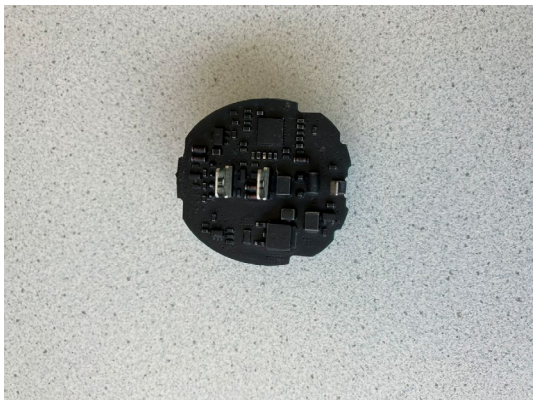

GT640896 Steuerung verpackt