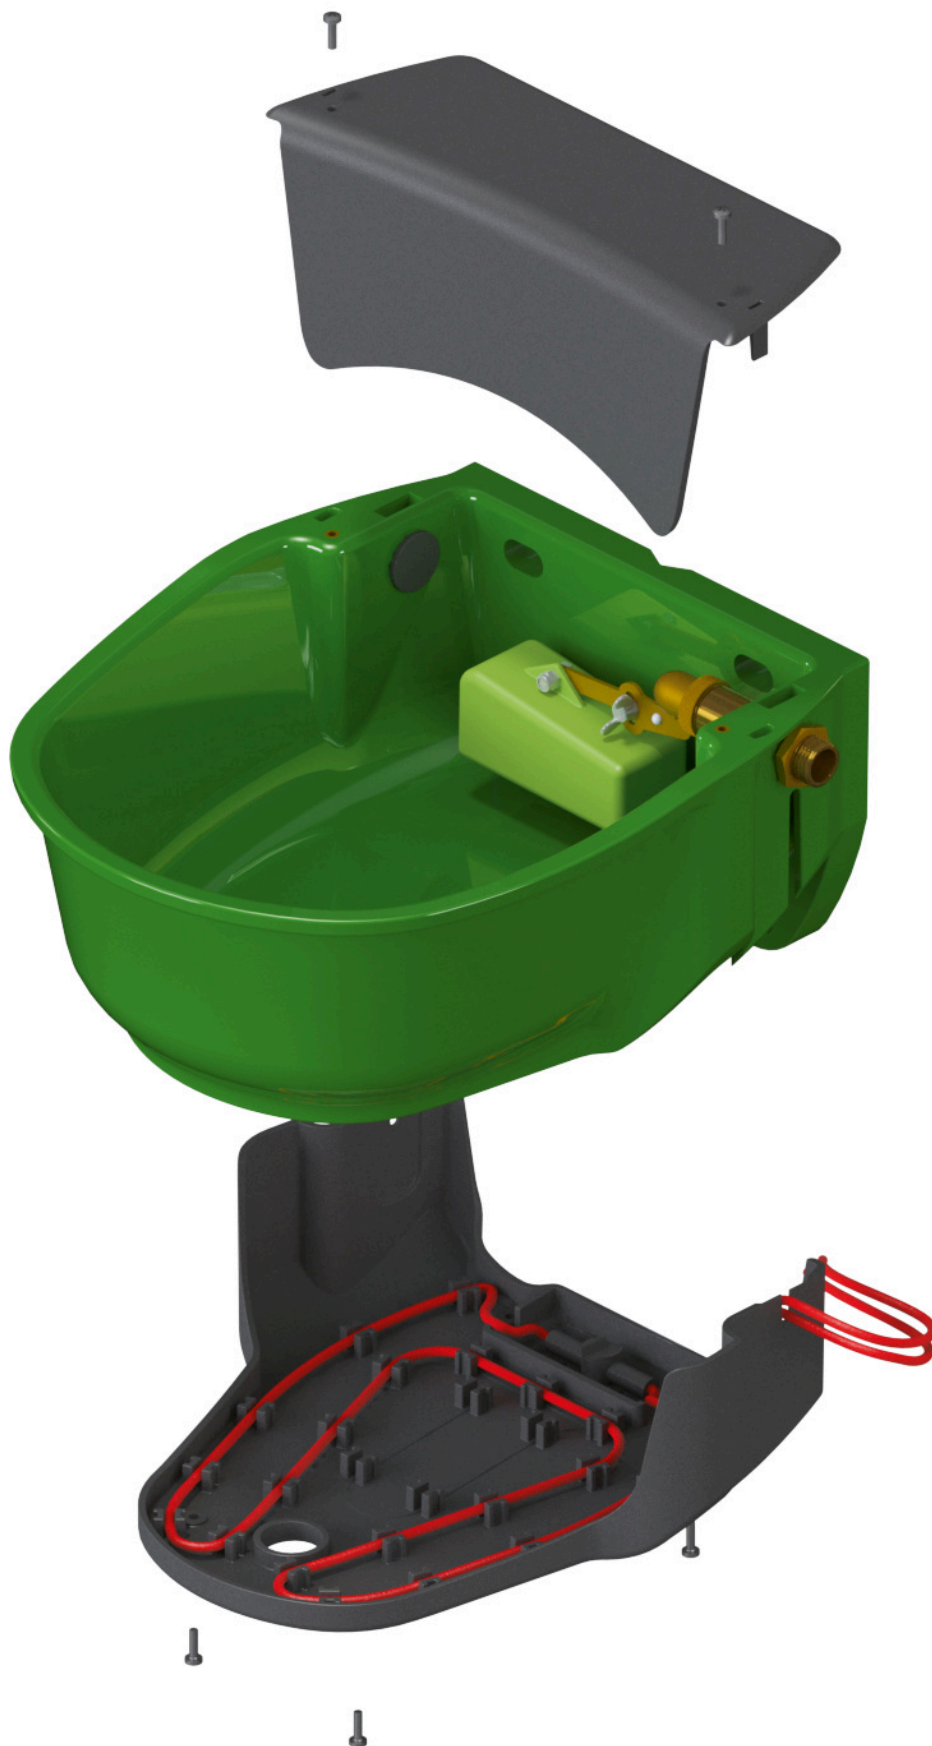

Schwimmer-Tränkebecken heizbar SH30

Artikelinfo	
Bestellnummer	222062
Bezeichnung 1	Heizb. Schwimmertränkebecken
Bezeichnung 2	SH30, 230V
Versions Code	NEU

Einzelteileübersicht / Explosionszeichnung

Ersatzteilliste

Abbildung	Positionsnummer	Menge	Einheit	Artikelnr.	Bezeichnung
		1	ST	222041	Heizkabel für 222040, 222062 30 Watt, 230V
		1	ST	2220405	Auslassstopfen 1 St
		1	ST	22192	Ventil m. Schwimmer, Hochdruck für 22190, 22195, 22172, grün
		1	ST	222066	Schwimmerabdeckung grau für S30 + SH30
		1	ST	222062-2	Heizkabelabdeckung für SH30
		1	ST	222062-5	Dichtstopfen für Ventilbohrung für SH30
		1	ST	222062-4	Dichtring für Schwimmerventil SH30
				221926	Düse 2,5mm, Kunststoff für Schwimmer 22192 grün
				221927	Gummidichtstopfen Ø15x6mm für 22192 & 22182 (ab 2011)