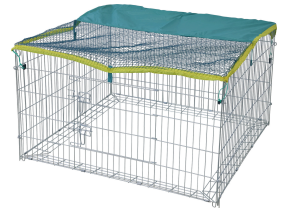

Freilaufgehege mit Ausbruchssperre

Artikelinfo	
Bestellnummer	82823
Bezeichnung 1	Freigehege mit Ausbruchssperre
Bezeichnung 2	115x115x65cm, mit Schutznetz
Versions Code	

Abbildung	Positionsnummer	Menge	Einheit	Artikelnr.	Bezeichnung
				83075	Ersatz-Sonnenschutznetz für Freilaufgehege 82823
				82823-0	Verbindungsclip für Ausbruchsperre
				83172-1	Erdspieß für Freigehege 82825 70345,82823,82824