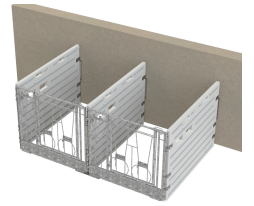

Modulare Kälberbox Doppelbucht wandständig

Artikelinfo	
Bestellnummer	14629
Bezeichnung 1	Modulare Kälberbox Doppelbucht
Bezeichnung 2	wandständig
Versions Code	

Abbildung	Positionsnummer	Menge	Einheit	Artikelnr.	Bezeichnung
				1408	Tränkeimerhalter verzinkt zum Anschrauben Mod.2017
				14620-1	Frontelem. Türe ohne Zubehör Modulare Kälberbox
				14620-2	Zubehör für Frontelement Türe Modulare Kälberbox
				14621	Seitenwand Modulare Kälberbox
				14623	Stabilisierungshilfe Gruppenbox Modulare Kälberbox

Abbildung	Positionsnummer	Menge	Einheit	Artikelnr.	Bezeichnung
				14624	Verriegelungsstab Modulare Kälberbox

Abbildung	Positionsnummer	Menge	Einheit	Artikelnr.	Bezeichnung
				14625	Wandmontagezubehör Modulare Kälberbox