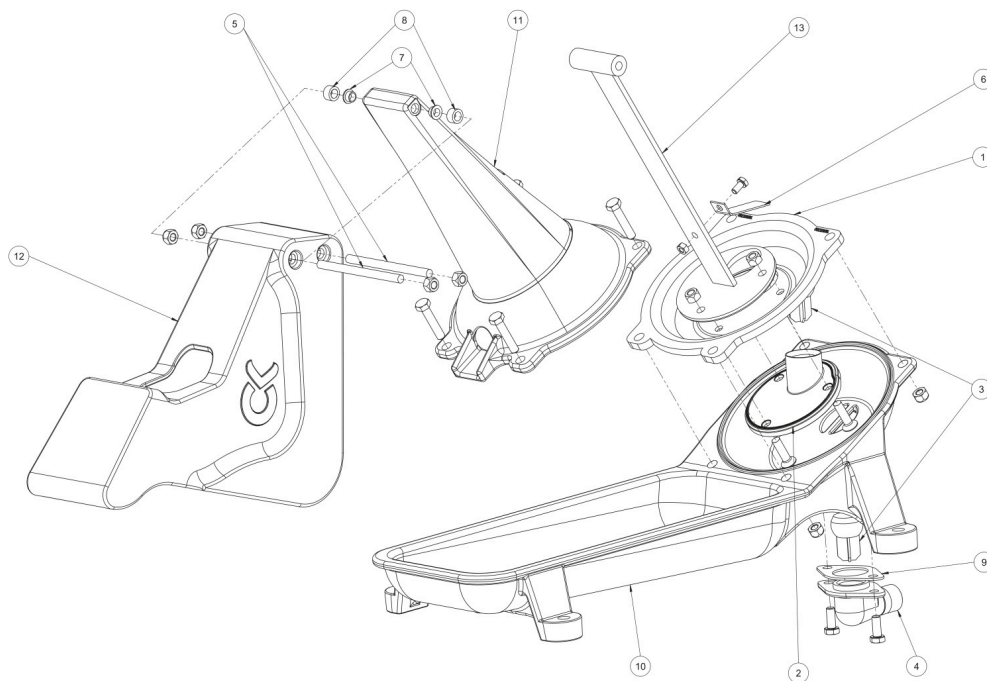

Weidepumpe P100

Artikelinfo	
Bestellnummer	221120
Bezeichnung 1	Weidepumpe P100 mit
Bezeichnung 2	Doppelhub und 1"-Anschluss
Versions Code	NEU

Einzelteileübersicht / Explosionszeichnung

Ersatzteilliste

Abbildung	Positionsnummer	Menge	Einheit	Artikelnr.	Bezeichnung
		1	ST	221111	Gussbehälter für 221100
		1	ST	221112	Standsäule für 221100
		1	ST	221113	Pumpenarm für 221100
		1	ST	221104	Gummi-Ventilkegel für 221100
		1	ST	221116	Schlauchanschluss Messing für 221120
		1	ST	221106	Achse für 221100
		2	ST	221108	Gleitlager Durchmesser 8mm für 221100

Ersatzteilliste

Abbildung	Positionsnummer	Menge	Einheit	Artikelnr.	Bezeichnung
		2	ST	221109	Distanzhülsen für Achse für 221100
		1	ST	221110	Gummiflächdichtung f.Schlauchanschlussflansch, für 221100
				221100-2	Zugstange schwarz Version ab 2026
				221100-3	Ventilsitz Kunststoff für 221100 ab 2026
				221100-4	Rückstellblech für Ventilkegel ab 2026
				221100-1	Ersatzmembrane für Weidepumpen mit schwarzer Zugstange (ab 2026)

Ersatzteilliste

Abbildung	Positionsnummer	Menge	Einheit	Artikelnr.	Bezeichnung
				221100-RE	Ersatzmembrane inkl. Umbausatz für Weidepumpen mit grüner Zugstange (bis 2025)