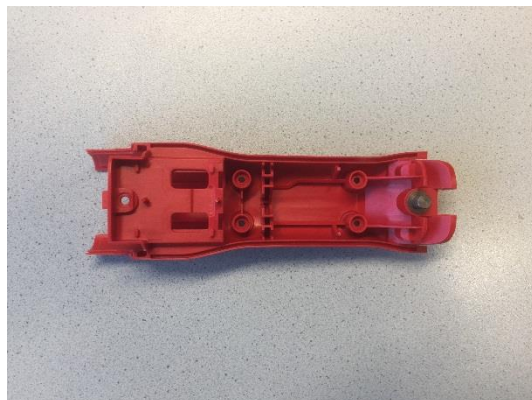

XT430801
COQUE INFÉRIEURE