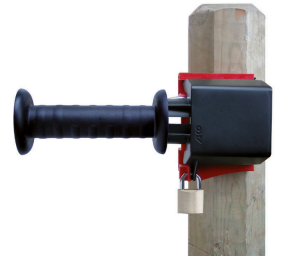

# Gate Lock

Artikelinfo	
Bestellnummer	441235
Bezeichnung 1	Abschließbares Torsystem
Bezeichnung 2	GateLock
Versions Code	11/2014

Abbildung	Positionsnummer	Menge	Einheit	Artikelnr.	Bezeichnung
		1	ST	6034	Niro Metallplatte mit 3 Ösen für Torgriffisolator 44237
		1	ST	441295	Flexigate Seilverversion 6 mtr. im HB / ohne Zubehör
		1	ST	441495	Pinlock Isolator, schwarz
		1	ST	6111	Sechskantschraube - DIN 933 - M6x35 - 8.8 - A2
		2	ST	11108	Sechskantmutter - DIN 934 - M6 - 8 - A2
		1	ST	44941	Torgriff, mit Haken
		1	ST	441236	Gate Lock ( zur Produktion )
		1	ST	441237	Vorhängeschloss incl. 2 Schlüssel
		2	ST	60166	Holzschraube 4,5 x 60mm Panhead Schraube