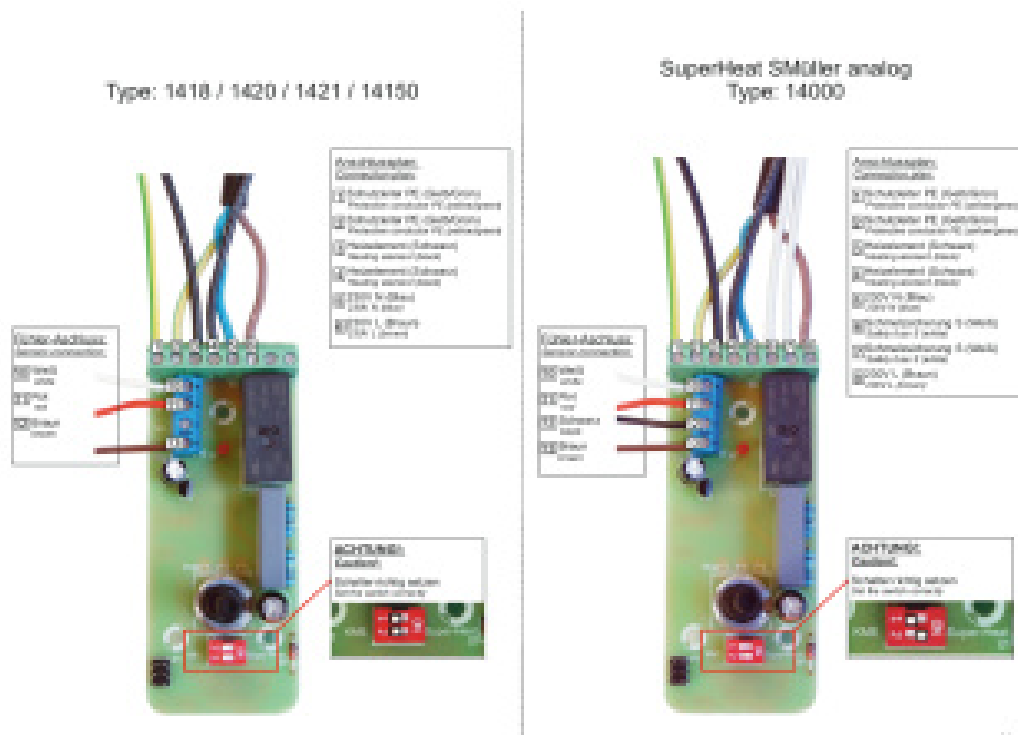

Kälbermilcherwärmer SuperHeat

Artikelinfo	
Bestellnummer	14000
Bezeichnung 1	Kälbermilcherwärmer SuperHeat
Bezeichnung 2	Müller - analog - 2300W
Versions Code	2021-001

Einzelteileübersicht / Explosionszeichnung

Ersatzteilliste

Abbildung	Positionsnummer	Menge	Einheit	Artikelnr.	Bezeichnung
		1	ST	14000-2	Gehäuseunterteil f. 14000 / 14001
		1	ST	14000-3	Gehäuseoberteil mit Displayfolie f. 14000
		1	ST	14000-4	KME Regler mit Gummiring f. 14000
		1	ST	14000-5	Platine und Sensor mit Folie f. 14000
		1	ST	14000-6	Displayfolie f. 14000
		1	ST	14000-7	Anschlusskabel mit Stecker EU für Milcherwärmer 14000, 14001
		1	ST	14000-7-E	Anschlusskabel mit Stecker UK für Milcherwärmer 14000, 14001
		1	ST	14000-7-C	Anschlusskabel mit Stecker CH für Milcherwärmer 14000, 14001
		1	ST	14000-8	Verschraubung mit Mutter für KME 14000, 14001