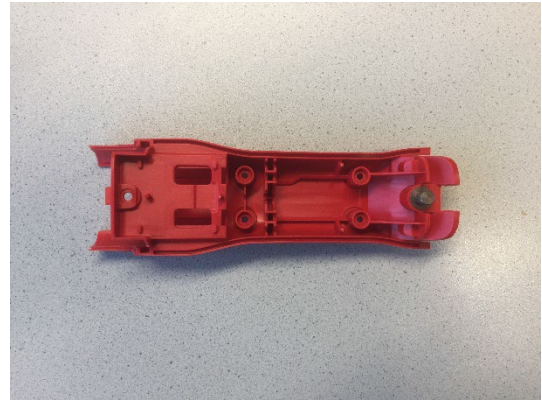

XT430801 Gehäuse unten