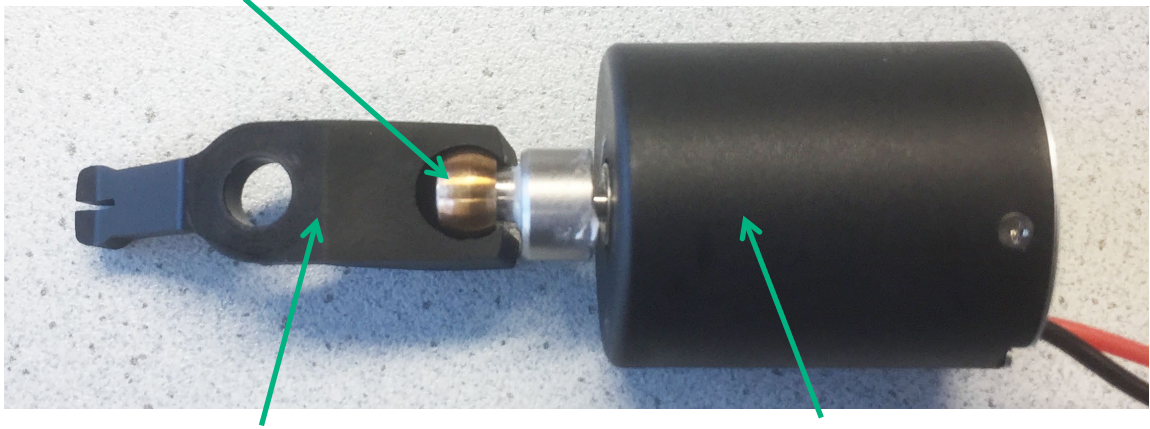

Ersatzteilliste: XT434-SR/XT436-SR Durati

XT430802 Gehäuse oben

XT430801 Gehäuse unten

TA004637 Anlaufscheibe

GT800215 PT-Schraube

TA012140 PT-Torx Schraube
3x8

TA003820 Sicherungsscheibe

Ersatzteilliste: XT434-SR/XT436-SR Durati
GT300305 Kalotte