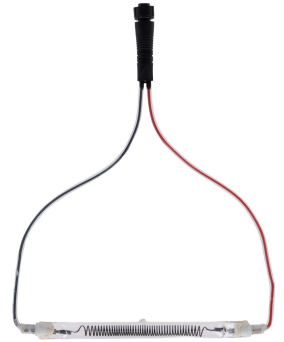

# Infrarot-Wärmestrahlergerät Splash IPX7

Artikelinfo	
Bestellnummer	225274
Bezeichnung 1	Wärmestrahlergerät Splash IPX7
Bezeichnung 2	wasserfest, 175 W
Versions Code	

---

Abbildung	Positionsnummer	Menge	Einheit	Artikelnr.	Bezeichnung
				22292	Aufhänge-Kette für Wärmestrahlergerät
				225277	Ersatzlampe Carbon 175W für 225274 Splash IPX7