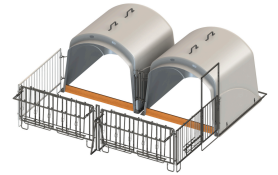

# CalfHouse Premium XL mit Umzäunung - Doppelset

Artikelinfo	
Bestellnummer	14530
Bezeichnung 1	CalfHouse Premium XL, Doppel-
Bezeichnung 2	Umzäunung + Tränke-/Troghalter
Versions Code	

Abbildung	Positionsnummer	Menge	Einheit	Artikelnr.	Bezeichnung
				1408	Tränkeimerhalter verzinkt zum Anschrauben Mod.2017
				14458	Schwelle für Grossraumhütte Lärche, 2030x190x35mm, IPPC behandelt
				14526	Troghalter für 3268
				14524	Verstärkungsrahmen für Hütte Premium XL, 14442
				14528	Fressplatzabtrennung - 2 Stück mit Verschraubung
				14441	CalfHouse Premium 4/5 Stücklistenkomponente
				14447	Fensterrahmen CalfHouse 4/5 passend zu 14440 + 14442
				14448	Fenster passend zu CalfHouse Premium XL
				14522-1	Fanggitter Premium XL f. 14522 und 14523 (5 Plätze)
				14522-13	Schraubensatz Type B f. 14447 Mod 2020
				14522-14	Schraubensatz Type C , für Scharniere, Zaun Mod. 2020