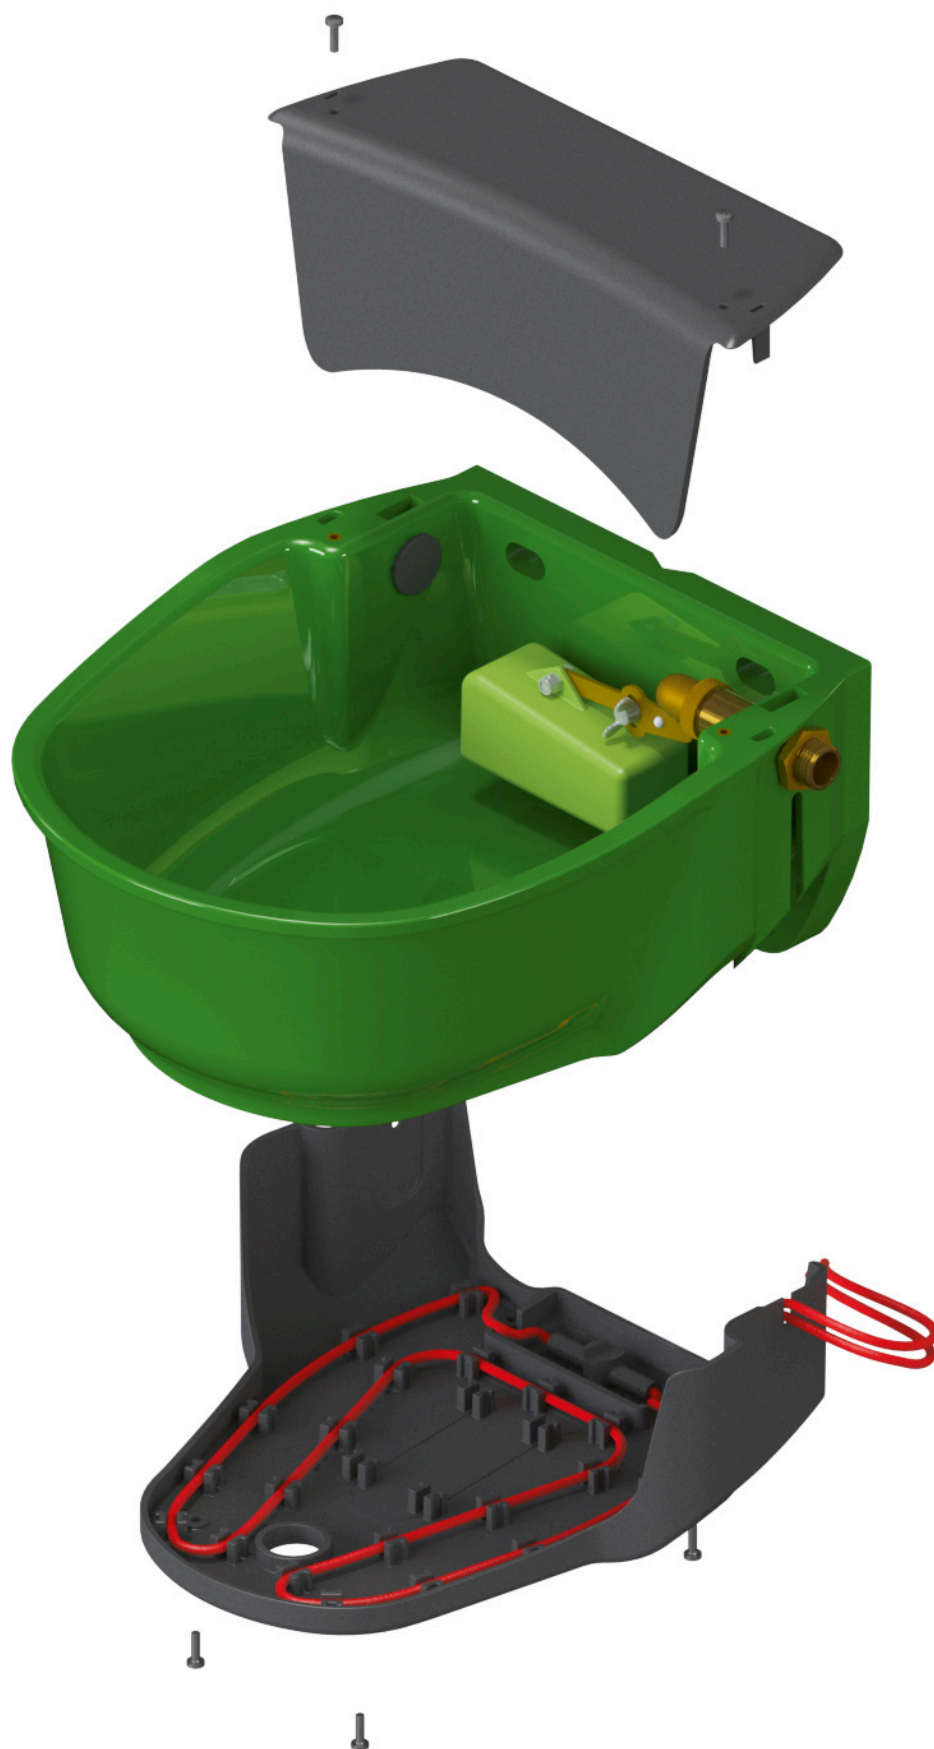

Schwimmer-Tränkebecken heizbar SH30

Artikelinfo	
Bestellnummer	222064
Bezeichnung 1	Heizb. Schwimmertränkebecken
Bezeichnung 2	SH30 230V, Rohrbegleitheizung
Versions Code	NEU

Einzelteileübersicht / Explosionszeichnung

Ersatzteilliste

Abbildung	Positionsnummer	Menge	Einheit	Artikelnr.	Bezeichnung
		1	ST	222051	Heizkabel für 222050, 222064 72 Watt, 230V
		1	ST	2220405	Auslassstopfen 1 St
		1	ST	22192	Ventil m. Schwimmer, Hochdruck für 22190, 22195, 22172, grün
		1	ST	222066	Schwimmerabdeckung grau für S30 + SH30
		1	ST	222062-2	Heizkabelabdeckung für SH30
		1	ST	222062-5	Dichtstopfen für Ventilbohrung für SH30
		1	ST	222062-4	Dichtring für Schwimmerventil SH30
				221926	Düse 2,5mm, Kunststoff für Schwimmer 22192 grün
				221927	Gummidichtstopfen Ø15x6mm für 22192 & 22182 (ab 2011)