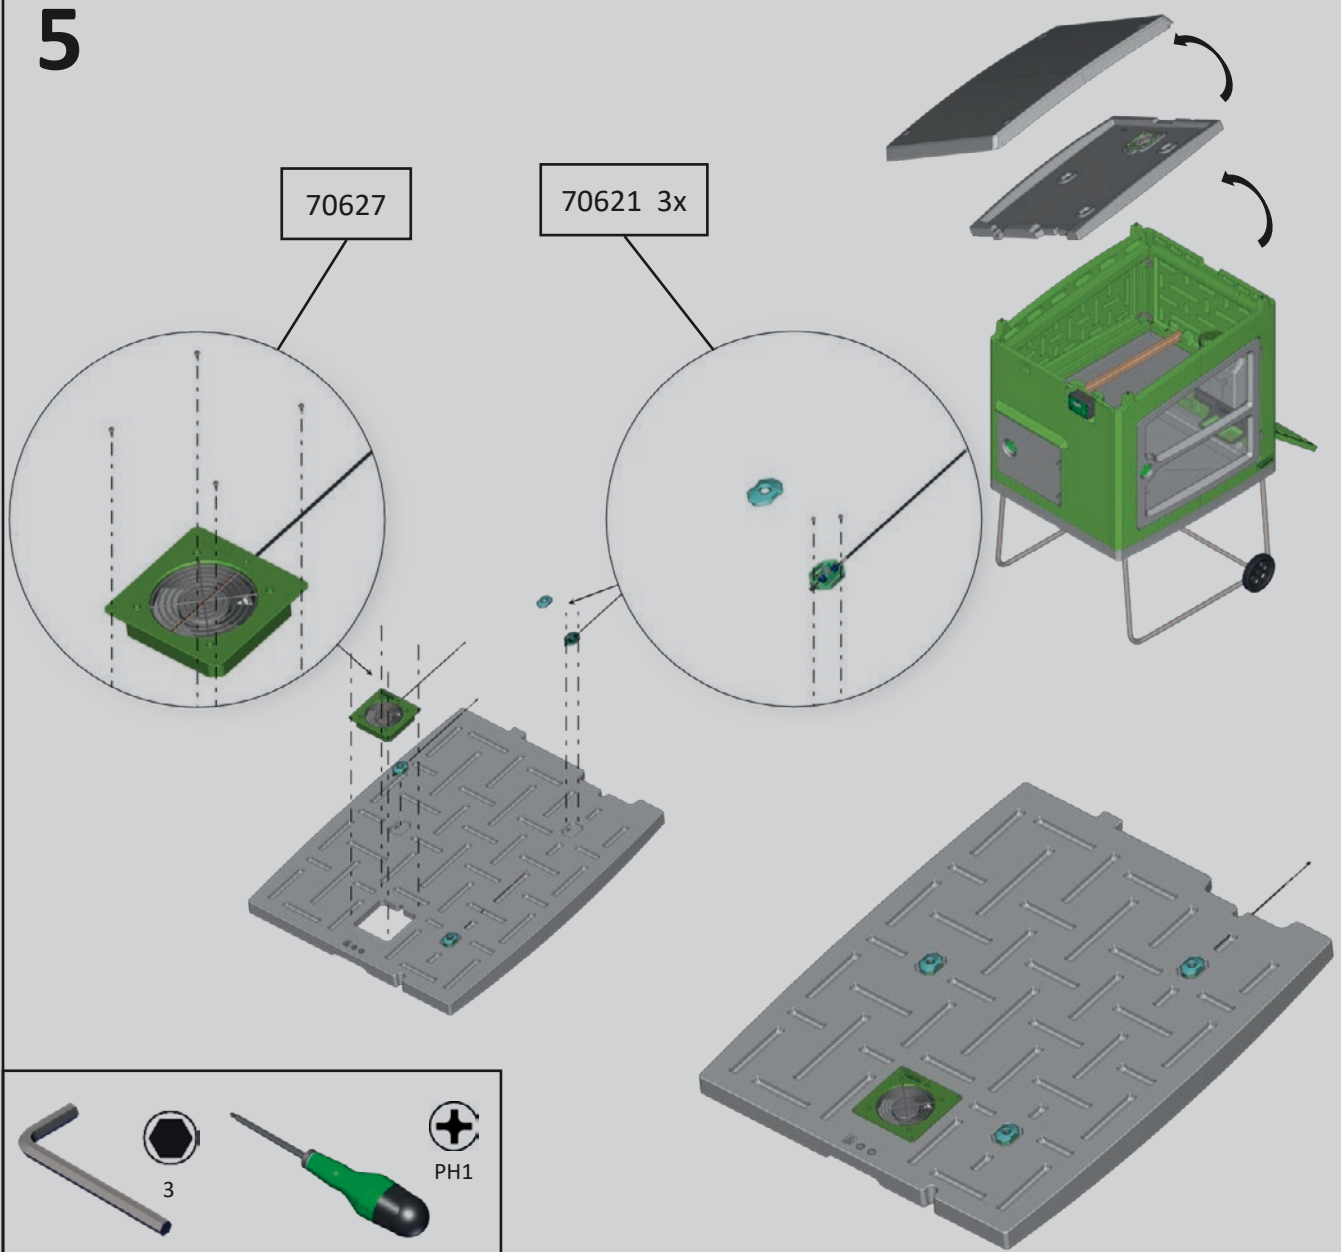

# 4

C.2 4x

5

More informations on – [www.kerbl-smartcoop.com](http://www.kerbl-smartcoop.com)

Albert Kerbl GmbH  
Felizenzell 9  
84428 Buchbach, Germany  
Tel. +49 8086 933 - 100  
Fax +49 8086 933 - 500  
[info@kerbl.de](mailto:info@kerbl.de)  
[www.kerbl.de](http://www.kerbl.de)