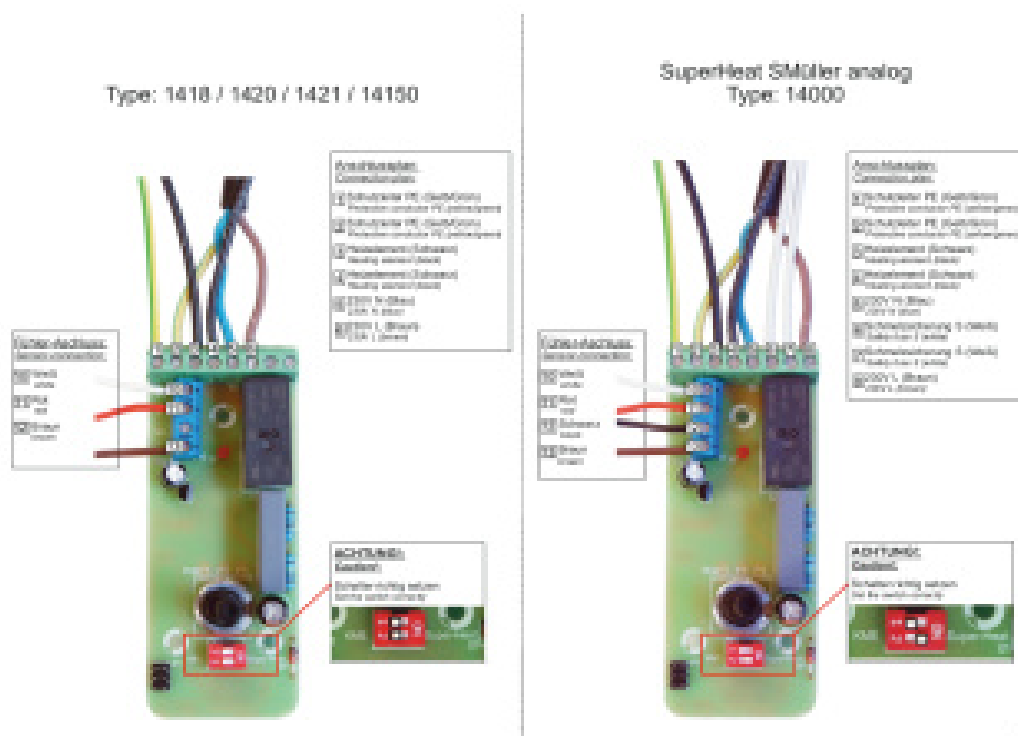

# Kälbermilcherwärmer FastHeat

Artikelinfo	
Bestellnummer	14150
Bezeichnung 1	Kälbermilcherwärmer FastHeat
Bezeichnung 2	1700 Watt
Versions Code	2011

## Einzelteileübersicht / Explosionszeichnung

## Ersatzteilliste

Abbildung	Positionsnummer	Menge	Einheit	Artikelnr.	Bezeichnung
		1	ST	14190	Platine + Sensor für Kälber-Milcherw. NEUE VERSION AB 9/07
		1	ST	1418-14	Blechschraube 2,9 x 19 für 1418/1420/1421
		1	ST		Schraube mit Halteblech für 1418/1420/1421
		1	ST	1418-4	O - Ring 2,5 x 105 mm für 1418/1420/1421
		1	ST	1418-7	Anschlusskabel mit Stecker für 1418/1420/1421/14150
		1	ST	1418-9	Zylinderschraube M 3 x 17 für 1418/1420/1421
		1	ST	1418-10	Sechskantmutter M 3 für 1418/1420/1421
		1	ST	1418-24	Gehäuseunterteil für 1418/1420
		1	ST	1418-25	Gehäuseoberteil mit Glas für 1418/1420 (Griff)
		1	ST	1418-26	Drehknopf für 1418/1420/1421 inkl. Dichtung
		1	ST	1418-27	Verschraubung mit Mutter für 1418/1420/1421