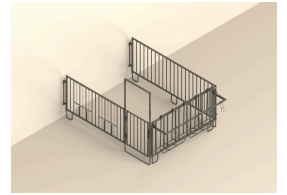

# Modulare Zaunaufstallung Einzelset für 3er Kälbergruppe

Artikelinfo	
Bestellnummer	14486
Bezeichnung 1	Einzelset für 3er-Kälbergruppe
Bezeichnung 2	mit Wandbefestigung
Versions Code	

Abbildung	Positionsnummer	Menge	Einheit	Artikelnr.	Bezeichnung
				14526	Troghalter für 3268
				14495	Wandhalterung mod. Zaunaufstallung
				14522-1	Fanggitter Premium XL f. 14522 und 14523 (5 Plätze)
				14522-15	Schraubensatz Type D für 14522-1 , Mod. 2020
				14522-16	Schraubensatz Type E 14522-2u.14522-4, mod 2020

Abbildung	Positionsnummer	Menge	Einheit	Artikelnr.	Bezeichnung
				14522-3	Verschlussstab f. Seitengitter kurz Premium XL / XXL

---

Abbildung	Positionsnummer	Menge	Einheit	Artikelnr.	Bezeichnung
				14522-4	Türelement, komplett mit Verschluss Premium XL/XXL
				14522-8	Verbindungsstange Zaun, Premium XL/XXL
				14522-9	Verbindungselement Mod.2020 Seitengitter / Fressgitter
				14525-0	Zubehör für Tränkeimerhalter 14525
				14542-2	Seitengitter, kurz XXL Premium
				14542-5	Seitengitter, lang XXL Premium
				14525-2	Tränkeimerhalter für 14525 Stange