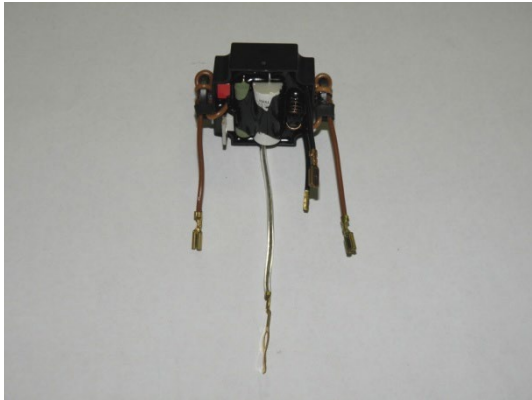

Ersatzteilliste: GT677 Econom II für die Pferdeschur

GT074040 Kugellager

GT367200 Scherkopfgehäuse

GT367201 Schwinger

GT367202 Schwingfederblatt

GT367203 Hülse

GT367205 Regulierschraube

Ersatzteilliste: GT677 Econom II für die Pferdeschur

GT474243 Motorkappe

GT474205 Strömungsblende

GT474206 Schiebeknopf

GT474210 Mutter

GT474211 Leitung Schalter
Sicherungsautomat

Ersatzteilliste: GT677 Econom II für die Pferdeschur

GT474227 Lagerbuchse
Kunststoff

GT474841 Motorgehäuse

GT474842 Lagerschale

GT474844 Filter

GT474819 Kunststoffkoffer

GT474820 Magnetgestell
komplett

Ersatzteilliste: GT677 Econom II für die Pferdeschur

GT474830 Leiterplatte komplett

GT474860 Anker verpackt

GT494306 Lagerbuchse Metall

GT610010 Flachkopfschraube

GT610304 Schwingklötzchen

GT610307 Federbrücke

Ersatzteilliste: GT677 Econom II für die Pferdeschur

GT610405 Rändelmutter

TA003544 Kugellager

TA016336 Linsenschraube M5 x 16
Tx 25