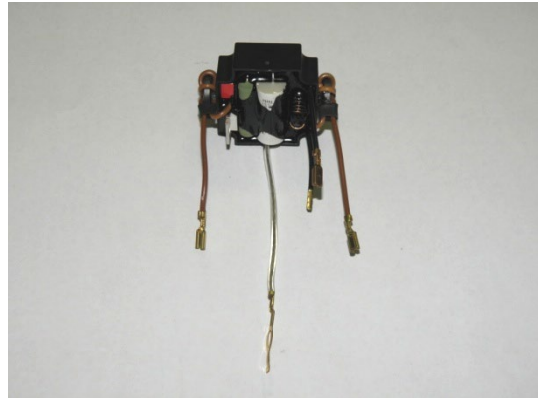

GT474242 Schieber

GT474243 Motorkappe

GT474205 Strömungsblende

GT474206 Schiebeknopf

GT474210 Mutter

Ersatzteilliste: GT494 Econom II für die Schafschur

GT474211 Leitung Schalter
Sicherungsautomat

GT474227 Lagerbuchse
Kunststoff

GT474841 Motorgehäuse

GT474842 Lagerschale

GT474844 Filter

GT474819 Kunststoffkoffer

Ersatzteilliste: GT494 Econom II für die Schafschur

GT474820 Magnetgestell
komplett

GT474830 Leiterplatte
komplett

GT474860 Anker verpackt
230V

GT494306 Lagerbuchse Metall

GT494870 Typschild

GT586139 Drucklagerhülse

Ersatzteilliste: GT494 Econom II für die Schafschur

GT586239 Federring

GT620021 Mutter 6 KT M4

GT620023 Federscheibe

GT620203 Schwinghebelbolzen

GT620208 Mutter gerändelt

GT620306 Schwingnuss

Ersatzteilliste: GT494 Econom II für die Schafschur

GT630015 Klemmschraube

GT630204 Haltefeder

TA003544 Kugellager

TA003816 Gewindestift M5x15

TA003817 Mutter 6 KT M5