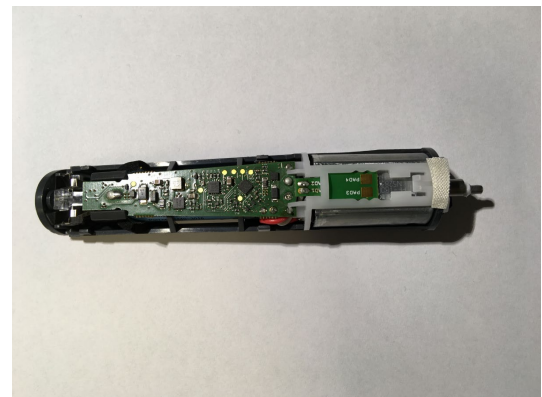

## Ersatzteilliste: GT416 Exacta

GT608 Scherkopf mit GT608270  
Schraube

GT41525 Kammaufsatz

GT416802 Griffstück mit  
Tastknopf

GT416875 Innenträger mit  
Motor, Platine und Akku

GT415890 Ladeständer mit  
Netzteil EU/AU/UK/USA/JP

GT410805 Reinigungsbürste

## Ersatzteilliste: GT416 Exacta

TA013899 Innensechskant-  
schlüssel