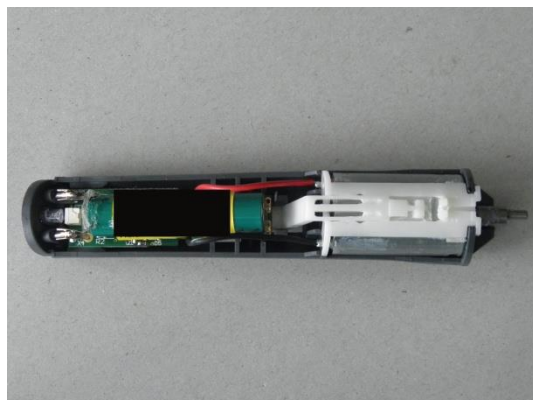

Liste des pièces détachées: GT415 / GT415G Exacta

GT608
TETE DE COUPE POUR EXACTA / ISIS

GT415250
SET DE SABOTS AESCULAP
90 200 611

GT415802
COQUE POUR GT415

GT415875
SUPPORT INTERNE COMPLET
AESCULAP 90200820

GT415890
SUPPORT CHARGE BLOC
ALIMENTATION AC ADAPTATEUR
(EU/USA/UK/AUS/JP)

GT410805
BROSSE DE NETTOYAGE

Liste des pièces détachées: GT415 / GT415G Exacta

TA013899
CLÉ ALLEN SW 2

GT420850
ADAPTEUR UK