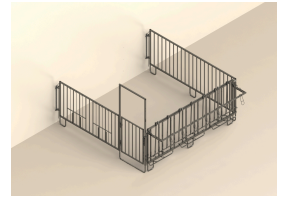

Modulare Zaunaufstallung Einzelset für 5er Kälbergruppe

Artikelinfo	
Bestellnummer	14487
Bezeichnung 1	Einzelset für 5er-Kälbergruppe
Bezeichnung 2	mit Wandbefestigung
Versions Code	

Abbildung	Positionsnummer	Menge	Einheit	Artikelnr.	Bezeichnung
				14526	Troghalter für 3268
				14495	Wandhalterung mod. Zaunaufstallung
				14545-0	Zubehör für Tränkeimerhalter 14545
				14545-2	Tränkeimerhalter für 14545
				14522-15	Schraubensatz Type D für 14522-1 , Mod. 2020
				14522-16	Schraubensatz Type E 14522-2u.14522-4, mod 2020

Abbildung	Positionsnummer	Menge	Einheit	Artikelnr.	Bezeichnung
				14522-3	Verschlussstab f. Seitengitter kurz Premium XL / XXL

Abbildung	Positionsnummer	Menge	Einheit	Artikelnr.	Bezeichnung
				14522-4	Türelement, komplett mit Verschluss Premium XL/XXL
				14522-8	Verbindungsstange Zaun, Premium XL/XXL
				14522-9	Verbindungselement Mod.2020 Seitengitter / Fressgitter
				14542-1	Fanggitter, zusammengebaut Premium XXL (7 Plätze)
				14542-2	Seitengitter, kurz XXL Premium
				14542-5	Seitengitter, lang XXL Premium