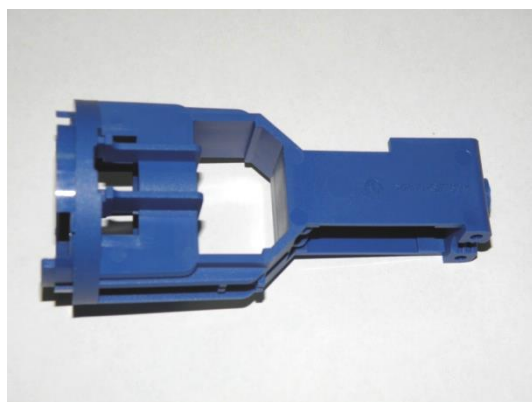

Liste des pièces détachées : GT674 Econom Equipe

GT074040
ROULEMENT

GT367200
TÊTE DE TONTE SEULE

GT367201
OSCILLATEUR

GT367202
LAME VIBRANTE

GT367203
MANCHON

GT367205
VIS DE RÉGLAGE

Liste des pièces détachées : GT674 Econom Equipe

GT367207
VIS CYLINDRIQUE

GT367812
ENGRENAGE

GT367802
ENTRETOISE GAUCHE

GT367803
ENTRETOISE DROITE

GT374208
CHARBON AVEC CABLE

GT374806
SUPPORT CHARBON

Liste des pièces détachées : GT674 Econom Equipe

GT374863
MOTEUR EMBALLÉ 230 V
GT474864

GT474242
SUPPORT GLISSIÈRE POUR
INTERRUPTEUR

GT474205
SUPPORT

GT474206
INTERRUPTEUR DE DÉMARRAGE

GT474210
ECROU DE MAINTIEN

GT474211
CONNEXION AESFULAP POUR
SWITCH

Liste des pièces détachées : GT674 Econom Equipe

GT474227
SUPPORT CAOUTCHOUC POUR
ROULEMENT

GT474842
SUPPORT MOTEUR

GT474820
INDUIT (STATOR) COMPLET
AESCULAP

GT474830
CIRCUIT IMPRIMÉ COMPLET 230V
GT474832
CIRCUIT IMPRIMÉ COMPLET 100/120V

GT610010
VIS TÊTE PLATE AESCULAP DIN
921