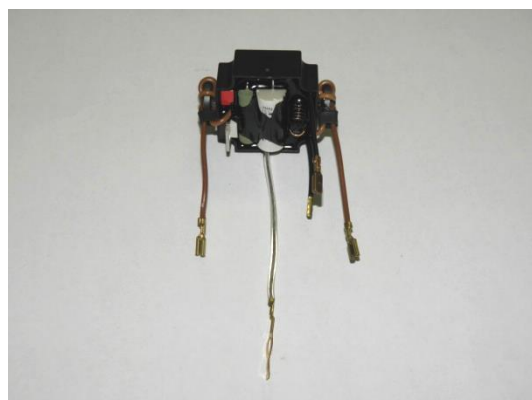

Liste des pièces détachées : GT674 Econom Equipe

GT074040
ROULEMENT

GT367200
TÊTE DE TONTE SEULE

GT367201
OSCILLATEUR

GT367202
LAME VIBRANTE

GT367203
MANCHON

GT367205
VIS DE RÉGLAGE

Liste des pièces détachées : GT674 Econom Equipe

GT367207
VIS CYLINDRIQUE

GT367812
ENGRENAGE

GT367802
ENTRETOISE GAUCHE

GT367803
ENTRETOISE DROITE

GT374208
CHARBON AVEC CABLE

GT374806
SUPPORT CHARBON

Liste des pièces détachées : GT674 Econom Equipe

GT374863
MOTEUR EMBALLÉ 230 V
GT474864

GT474242
SUPPORT GLISSIÈRE POUR
INTERRUPTEUR

GT474205
SUPPORT

GT474206
INTERRUPTEUR DE DÉMARRAGE

GT474210
ECROU DE MAINTIEN

GT474211
CONNEXION AESFULAP POUR
SWITCH

Liste des pièces détachées : GT674 Econom Equipe

GT474227
SUPPORT CAOUTCHOUC POUR
ROULEMENT

GT474842
SUPPORT MOTEUR

GT474820
INDUIT (STATOR) COMPLET
AESCULAP

GT474830
CIRCUIT IMPRIMÉ COMPLET 230V
GT474832
CIRCUIT IMPRIMÉ COMPLET 100/120V

GT610010
VIS TÊTE PLATE AESCULAP DIN
921