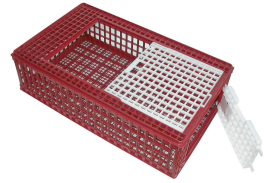

Geflügel-Transportbox

Artikelinfo	
Bestellnummer	73100
Bezeichnung 1	Geflügel-Transportbox PVC
Bezeichnung 2	95,5 x 57 x 27,5 cm
Versions Code	2004-001

Abbildung	Positionsnummer	Menge	Einheit	Artikelnr.	Bezeichnung
		1	ST	73100-1	Ersatzschiebetür für 73100 Geflügel-Transportbox
		1	ST	73100-2	Seitentür komplett für 73100 Geflügel-Transportbox