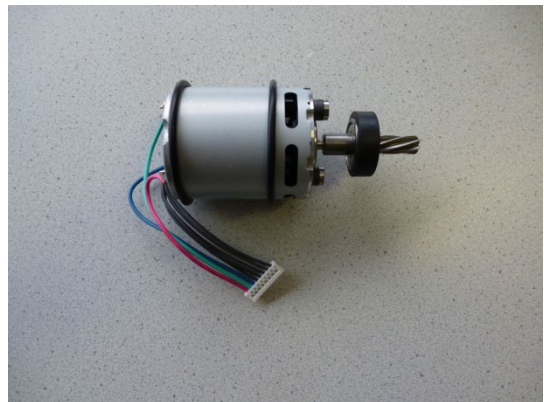

Ersatzteilliste: GT834 Econom CL Fitter für die Rinderschur

GT367812 Stirnrad

GT367200 Scherkopfgehäuse

GT367201 Schwinger

GT367202 Schwingfederblatt

GT367203 Hülse

GT367205 Regulierschraube

Ersatzteilliste: GT834 Econom CL Fitter für die Rinderschur

GT367207 Zylinderschraube

GT367802 Distanzteil links

GT367803 Distanzteil rechts

GT610405 Rändelmutter

GT610304 Schwingklötzchen

GT610307 Federbrücke

Ersatzteilliste: GT834 Econom CL Fitter für die Rinderschur

GT800215 PT-Schraube

GT800240 O-Ring Motor

GT800249 Taster (bis Bj. 03.20)

GT804249 Taster (ab Bj. 03.20)

GT800895 Motor komplett verp.

GT800222 Federspange komplett

GT800819 Koffer inkl.
Tiefzieheinlage und Schaum

Ersatzteilliste: GT834 Econom CL Fitter für die Rinderschur

TA014883 Kofferaufkleber

GT830850 Steuerung (bis Bj. 03.20)
GT834850 Steuerung (ab Bj. 03.20)

GT830801 Gehäuseschale unten

GT800802 Gehäuseschale oben