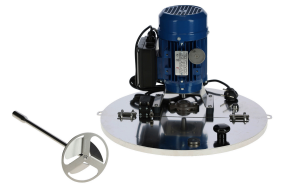

Deckel mit Rührwerk

Artikelinfo	
Bestellnummer	141461
Bezeichnung 1	Deckel mit Rührwerk
Bezeichnung 2	für MilkPot 50
Versions Code	A

Abbildung	Positionsnummer	Menge	Einheit	Artikelnr.	Bezeichnung
		1	ST	141461-2	Elektrik inkl. Motor für 141461
		4	ST	141461-9	Gummipuffer für 141461
		1	ST	141461-14	Flanschlager EFOM-20-HT-UW für 141461
		1	ST	141461-3	Rührwelle für 141461
		1	ST	141461-15	Set Betriebs-und Anlaufkondensator ML 0,25 kW 6 polig