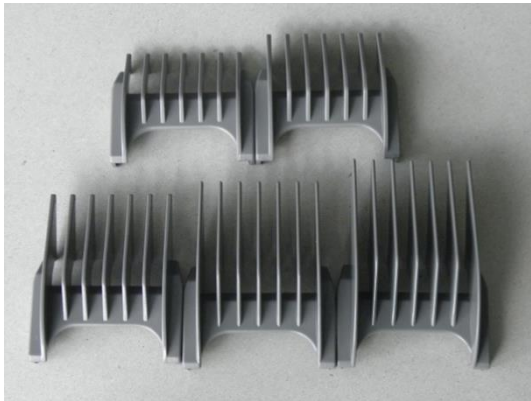

## Liste des pièces détachées : GT405 / GT405G Akkurata avec batterie Lithium Ionic

**GT606**  
**TETE DE COUPE POUR GT405**  
**ET GT410**

**GT410105**  
**BATTERIE LITHIUM-ION 90200900**

**GT405250**  
**SET DE SABOTS AESCULAP**  
**90 200 614**

**GT410890**  
**STATION DE CHARGE +**  
**ADAPTATEURS EU/AU/UK/USA/JP**

**GT405803**  
**COQUE POUR GT405**

**GT410875**  
**SUPPORT INTERNE COMPLET**  
**AESCULAP 90200615**