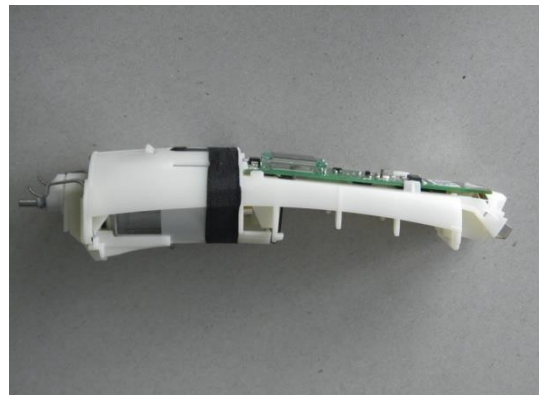

## Liste des pièces détachées : GT405 / GT405G Akkurata avec batterie Lithium Ionic

**GT606**  
**TETE DE COUPE POUR GT405**  
**ET GT410**

**GT410105**  
**BATTERIE LITHIUM-ION 90200900**

**GT405250**  
**SET DE SABOTS AESCULAP**  
**90 200 614**

**GT410890**  
**STATION DE CHARGE +**  
**ADAPTATEURS EU/AU/UK/USA/JP**

**GT405803**  
**COQUE POUR GT405**

**GT410875**  
**SUPPORT INTERNE COMPLET**  
**AESCULAP 90200615**

## Liste des pièces détachées : GT405 / GT405G Akkurata avec batterie Lithium Ionic

**GT410880**  
**SUPPORT DE RECHARGEMENT**  
**AESCULAP 90200816**

**GT410805**  
**BROSSE DE NETTOYAGE**

**GT410810**  
**HUILE AESCULAP 1520994**

**GT405816**  
**INTERRUPTEUR POUSSOIR**  
**AESCULAP 90 200 749**

**GT420850**  
**ADAPTEUR UK**