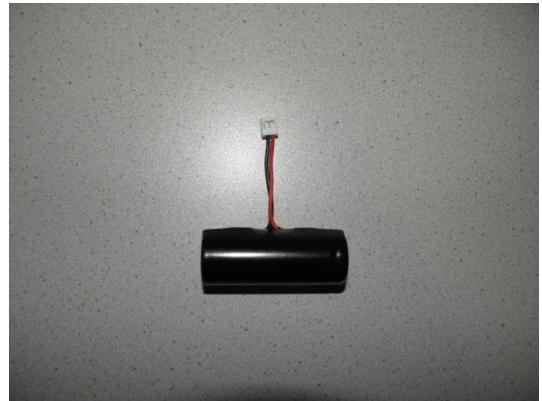

## Liste des pièces détachées : GT405 / GT405G Akkurata avec batterie Lithium Ionic

**GT606**  
**TETE DE COUPE POUR GT405**  
**ET GT410**

**GT410105**  
**BATTERIE LITHIUM-ION 90200900**

**GT405250**  
**SET DE SABOTS AESCULAP**  
**90 200 614**

**GT410890**  
**STATION DE CHARGE +**  
**ADAPTATEURS EU/AU/UK/USA/JP**

**GT405803**  
**COQUE POUR GT405**

**GT410875**  
**SUPPORT INTERNE COMPLET**  
**AESCULAP 90200615**