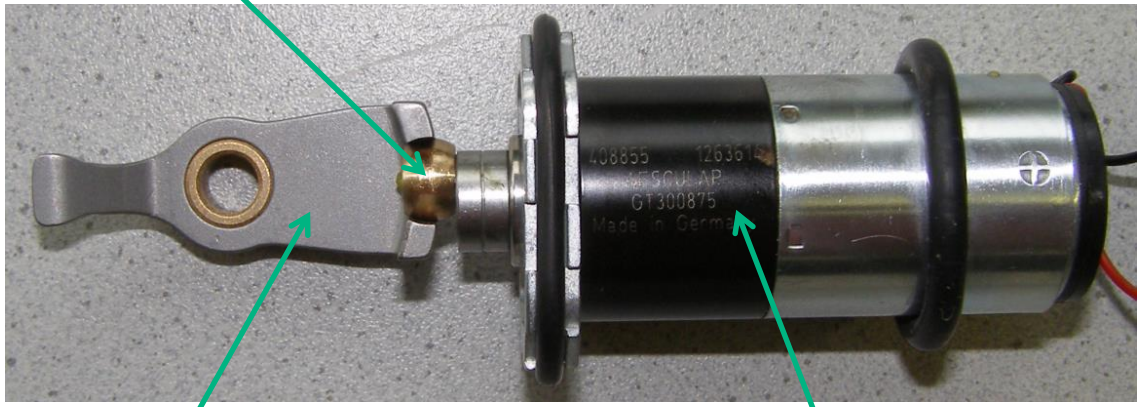

Liste des pièces détachées : GT306 FAV5 CL

GT300305 CALOTTE

GT300880
LEVIER POUR CALOTTE

GT300890
MOTEUR EMBALLÉ