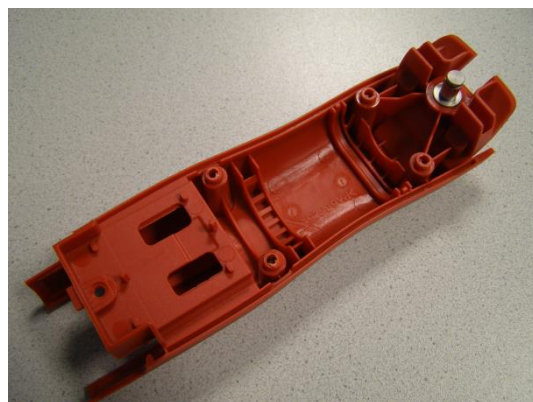

## Liste des pièces détachées : GT306 FAV5 CL

**GT201**  
**BATTERIE**

**GT200245**  
**SUPPORT D'INTERRUPTEUR**

**GT200248**  
**INTERRUPTEUR DE DEMARRAGE**

**GT200249**  
**CONTACTEUR DE DEMARRAGE**

**GT206819**  
**BOITE FAVORITA JAZZ 5013**

**GT105415**  
**SUPPORT TETE DE COUPE DE REMPLACEMENT**

## Liste des pièces détachées : GT306 FAV5 CL

**GT300802**  
COQUE AESCULAP SUPÉRIEURE

**GT300801**  
COQUE AESCULAP INFÉRIEURE

**TA004637**  
RONDELLE

**GT300224**  
FEUTRE HUILÉ 12x9

**GT104225**  
DISQUE DE FEUTRE